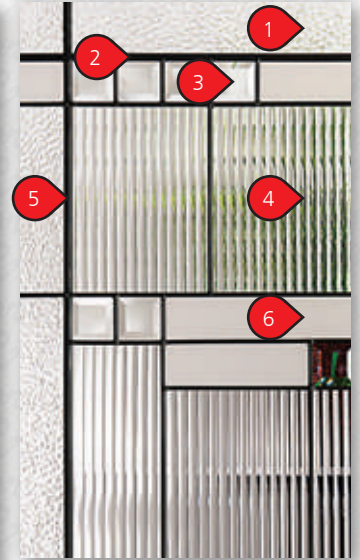

Doorlite: CAN-3/4 Oval-3 Panel Scrool Top
Sidelite: CAN-764-SL

Doorlite: CAN-2236-4 Panel
Sidelite: CAN-836-SL

Doorlite: CAN-2248-MAH-2EM
Sidelite: CAN-848-MAH-RPSL

Caming available in Patina.

- 1642
- 2264
- 2248
- 2236
- 229CT
- 764
- 848
- 836