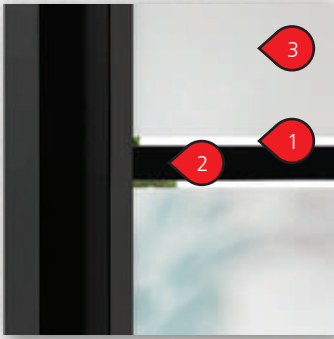

CADENCE

Doorlite: CAD-2264-Flush
Sidelite: CAD-764-SL