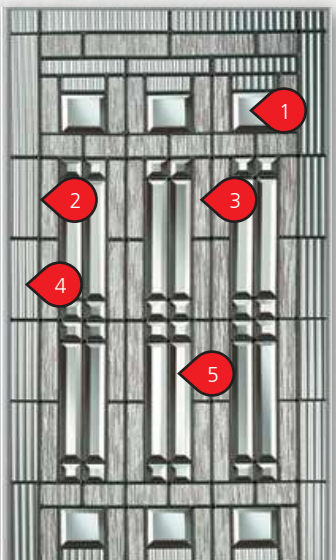

Doorlite: SUL-2248-Orleans
Sidelite: SUL-848-SL

Doorlite: SUL-2236-4 Panel
Sidelite: SUL-836-SL

2264 2248 2236 764 848 836

- 1: Clear Bevel
- 2: Caming Option
- 3: Silvit
- 4: Chord
- 5: Glue Chip

Privacy Rating: 6