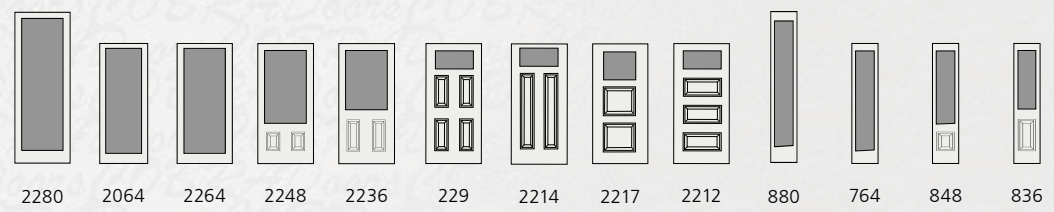

Privacy Rating: 6

EDG-2217-Sydney

Doorlite: EDG-2236-4 Panel
Sidelite: EDG-836-SL

Doorlite: EDG-2248-MAH-2EM
Sidelite: EDG-848-MAH-RPSL

Doorlite: EDG-2212-Soho
Sidelite: EDG-764-SL

- 1: Sandblasted Glass
- 2: V-Groove Lines