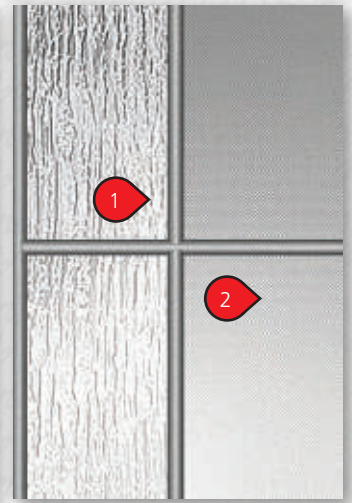

Privacy Rating: 4

Doorlite: AMA-2248-WG-2EM
Sidelite: AMA-848-WG-2PSL

Doorlite: AMA-2264-Flush
Sidelite: AMA-764-SL

Caming available in Zinc. 2264 2248 764 848

1: Niagra
2: Screen

Privacy Rating: 4

Doorlite: BEA-2264-Flush
Sidelite: BEA-764-SL