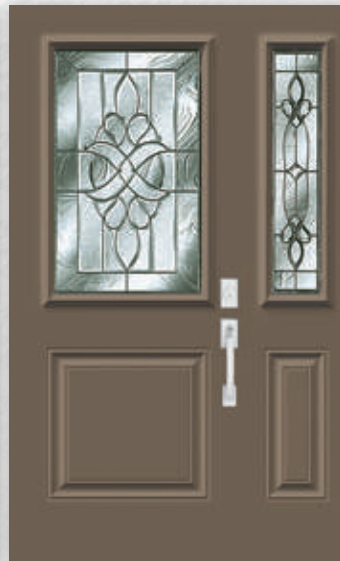

Doorlite: NEL-2236-London
Sidelite: NEL-836-SL